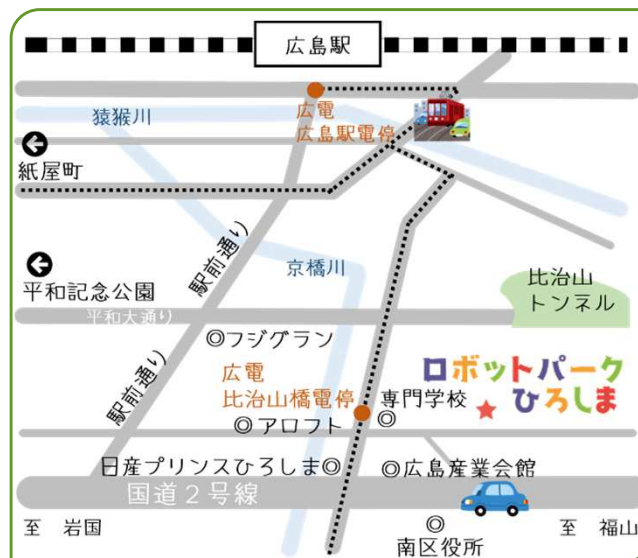

ロボットを身近に 感じられる場所

どなた様も見学できます。
ぜひ、お立ち寄りください。

ロボットパークひろしま見学案内

- 所在地 広島県広島市南区比治山本町6-5
- 開館時間 10:00~16:00
※上記時間外の見学も調整可能です。
お問合せください。
- 開館日 平日(月~金)祝・祭日,夏季・冬季休暇,GW除く
- 予約 **ロボットSI技術者**にご相談の場合は、
事前のご予約をお願い致します。

見学予約について

- 事前に見学のご予約が可能です。
- ご予約いただいた場合、ご来場時の受付手続きがスムーズに行えます。
- お電話か、e-mailで承ります。
TEL 082-254-6171
e-mail robot@sumnet.co.jp

交通アクセス

- 広島駅から・・・広島電鉄5号線乗車 約20分
比治山橋電停下車 徒歩約5分

〒732-0816 広島市南区比治山本町6-5

三光電業株式会社

SANKODENGYO